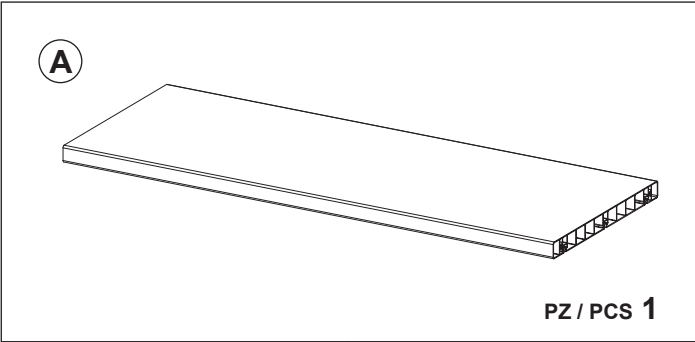

# WallBox DIY 93 One

**Art. 716** cm 94x30x29h | in 37x12x11h

2

3

**Plastmeccanica S.p.A.**

Viale del Lavoro, 3

60030 Castelbellino (An) - ITALY

Tel. +39 0731 70766 - Fax +39 0731 703796