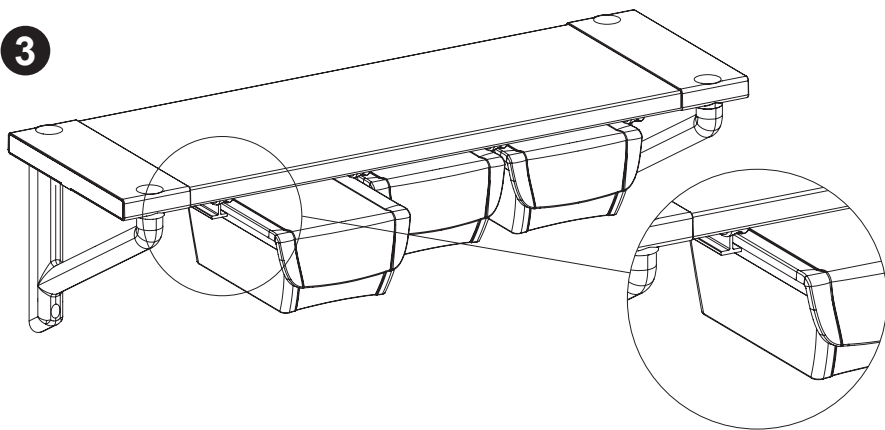

# WallBox DIY 93 One

**Art. 716** cm 94x30x29h | in 37x12x11h

2

3

**Plastmeccanica S.p.A.**

Viale del Lavoro, 3

60030 Castelbellino (An) - ITALY

Tel. +39 0731 70766 - Fax +39 0731 703796