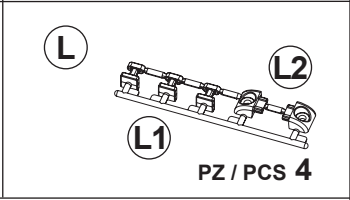

# WallBox DIY 93 One

**Art. 716** cm 94x30x29h | in 37x12x11h

2

3

**Plastmeccanica S.p.A.**

Viale del Lavoro, 3

60030 Castelbellino (An) - ITALY

Tel. +39 0731 70766 - Fax +39 0731 703796