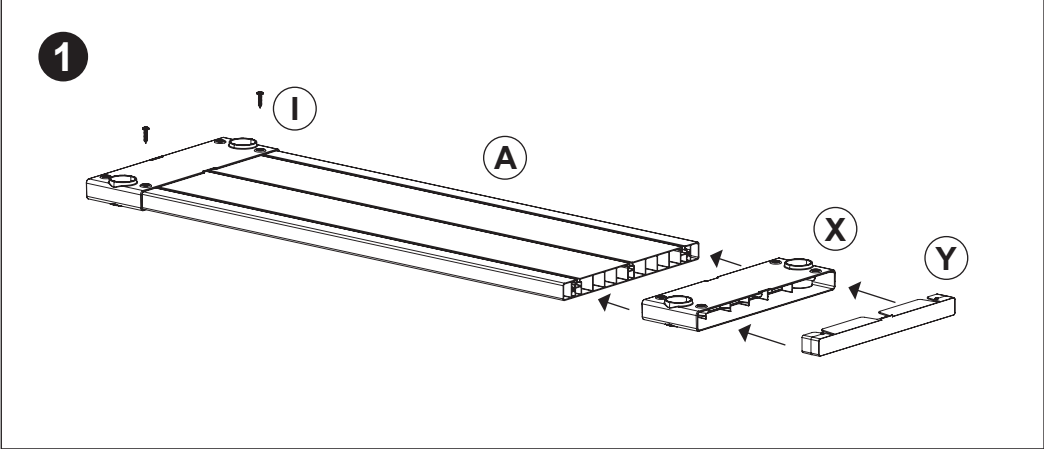

# WallBox DIY 93 One

**Art. 716** cm 94x30x29h | in 37x12x11h

2

3

**Plastmeccanica S.p.A.**

Viale del Lavoro, 3

60030 Castelbellino (An) - ITALY

Tel. +39 0731 70766 - Fax +39 0731 703796