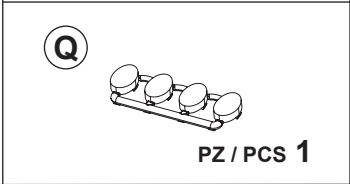

# WallBox DIY 93 One

**Art. 716** cm 94x30x29h | in 37x12x11h

2

3

**Plastmeccanica S.p.A.**

Viale del Lavoro, 3

60030 Castelbellino (An) - ITALY

Tel. +39 0731 70766 - Fax +39 0731 703796