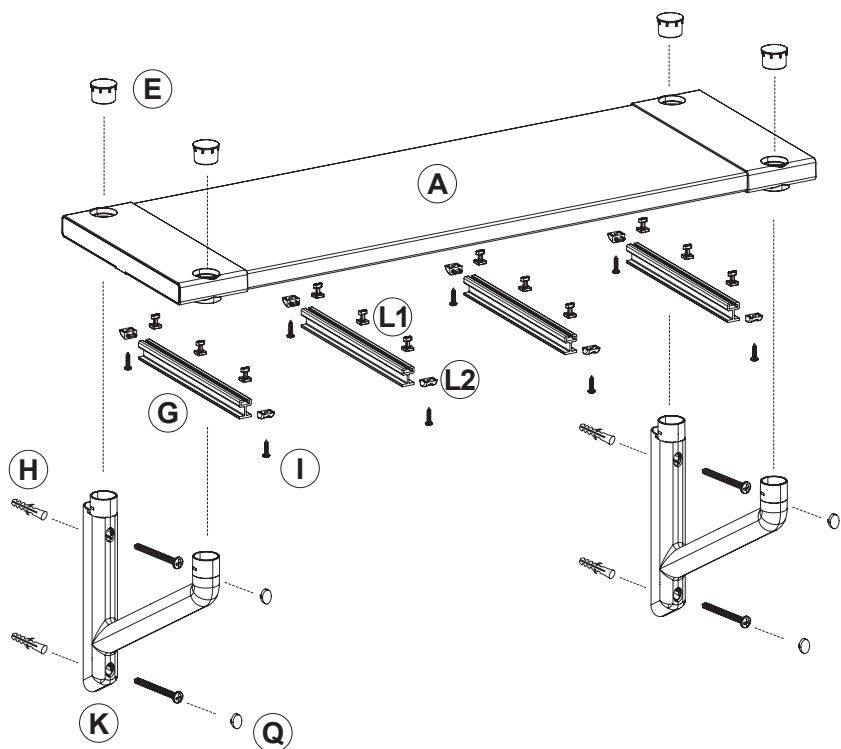

# WallBox DIY 93 One

**Art. 716** cm 94x30x29h | in 37x12x11h

2

3

**Plastmeccanica S.p.A.**

Viale del Lavoro, 3

60030 Castelbellino (An) - ITALY

Tel. +39 0731 70766 - Fax +39 0731 703796