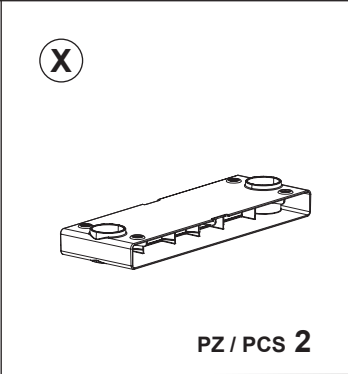

# WallBox DIY 93 One

**Art. 716** cm 94x30x29h | in 37x12x11h

2

3

**Plastmeccanica S.p.A.**

Viale del Lavoro, 3

60030 Castelbellino (An) - ITALY

Tel. +39 0731 70766 - Fax +39 0731 703796