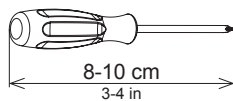

# WallBox DIY 93 One

**Art. 716** cm 94x30x29h | in 37x12x11h

2

3

**Plastmeccanica S.p.A.**

Viale del Lavoro, 3

60030 Castelbellino (An) - ITALY

Tel. +39 0731 70766 - Fax +39 0731 703796