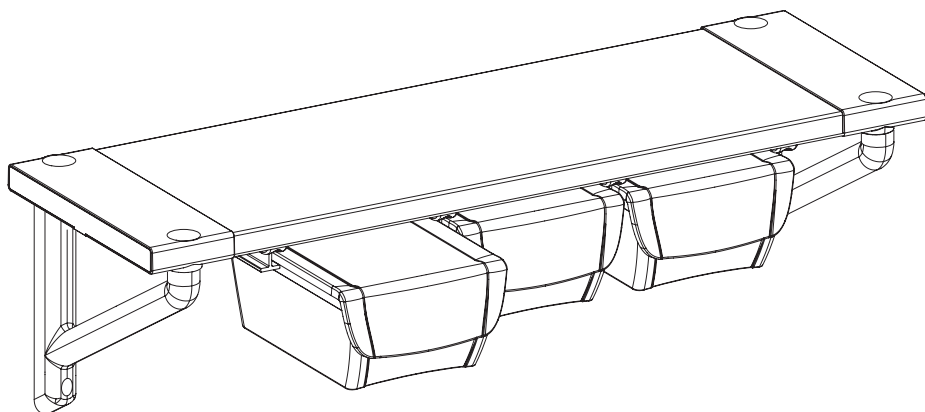

# WallBox DIY 93 One

**Art. 716** cm 94x30x29h | in 37x12x11h

2

3

**Plastmeccanica S.p.A.**

Viale del Lavoro, 3

60030 Castelbellino (An) - ITALY

Tel. +39 0731 70766 - Fax +39 0731 703796