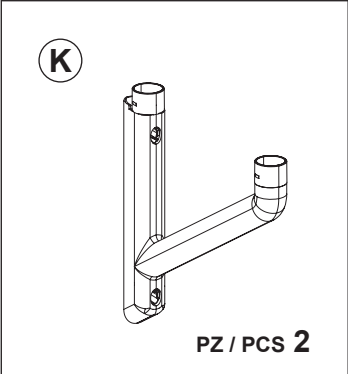

# WallBox DIY 93 One

**Art. 716** cm 94x30x29h | in 37x12x11h

2

3

**Plastmeccanica S.p.A.**

Viale del Lavoro, 3

60030 Castelbellino (An) - ITALY

Tel. +39 0731 70766 - Fax +39 0731 703796